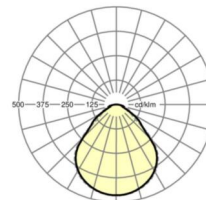

параметры

номер заказа	65755024170
код EAN	4020863495474
номер таможенного тарифа	94051190
Знак прохождения контроля	IP 20, класс защиты I, для рабочих мест за дисплеем 65°<3000, ENEC10 VDE, F, Indoor, CE
Степень ударопрочности IK	IK03
Температура окружения	ta 25°C
Гарантийный срок	5 лет
Государственные программы поддержки	BEG - государственные субсидии для энергосберегающих зданий (действительна только для Германии)

электротехника

Балласт	Электронный драйвер Multilumen, 4-шага (1 штука)
Мощность системы	13W-7W
сетевое напряжение	230V/50Hz
автоматический предохранитель (пусковой ток)	45 штук/B10, 73 штук/B16, 71 штук/C10, 113 штук/C16
класс энергосбережения/Источник света	B

DEEP-LINK

<https://www.regiolum.de/ru/article/65755024170>