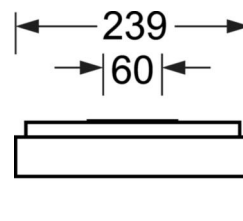

Ссылка	LED 1700lm/13W 840
ηLB	100 %
Φ ↓/↑	100 % / 0 %
UGR попл./вдоль дисплей	18.6 / 18.9
	65° < 3000cd/m²