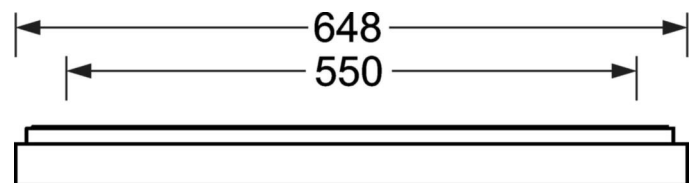

Настенный и потолочный светильник - рассеиватель микропризматический - прямой свет

Корпус из стального листа с порошковым напылением, прямоугольное сечение; встроенный монтажный щиток для простой и удобной установки; Цвет корпуса белый стандартный для электротехники RAL 9016; Равномерный прямой свет для освещения рабочих мест за дисплеем по норме DIN-EN 12464-1; защита от слепящих лучей благодаря стеклу с микропризматическим рельефом со специальной техникой "Multilayer» и светонаправляющей фольгой; Удобное подключение к сети, прямо на поверхности светильника, с колпачком для клеммы; настройки ETM можно легко изменять на поверхности светильника. Подключение к сети через 5-полюсную присоединительную клемму втычного контакта..

## DEEP-LINK

<https://www.regiolum.de/ru/article/65755024170>

Ссылка	LED 1700lm/13W 840
ηLB	100 %
Φ ↓/↑	100 % / 0 %
UGR попл./вдоль дисплей	18.6 / 18.9
	65° < 3000cd/m²

**Оптика**

<b>Оснастка</b>	LED, цветопередача/оттенок света CRI ≥ 80 / 4000K
<b>Допуск для координаты цветности (MacAdam)</b>	3SDCM
<b>Фотобиологическая безопасность (светильник)</b>	RG0
<b>Номинальный световой поток/шаг переключения (ETM)</b>	1300lm/9W, 1000lm/7W, 1700lm/13W, 1500lm/11W
<b>Срок службы LED</b>	100000h L80/B10 (Tq 25°C), 50000h L90/B50 (Tq 25°C)
<b>светоотдача светильников</b>	138lm/W-128lm/W
<b>UGR поп./вдоль</b>	18.6 / 18.9 (13W)

**Механика**

<b>цвет корпуса</b>	белый стандартный для электротехники RAL 9016
<b>размеры (LxWxH/DxH)</b>	648mm x 239mm x 55mm
<b>вес (нетто)</b>	3.17kg
<b>Кабельный ввод KE (X/Y)</b>	0mm/0mm
<b>Вид монтажа</b>	установка на стене, Потолочная одиночная установка

**размеры**

<b>L</b>	648 mm	Длина
<b>B</b>	239 mm	Ширина
<b>H</b>	55 mm	Высота
<b>A1</b>	550 mm	Расстояние между точками крепежа при одиночной установке
<b>A4</b>	60 mm	Расстояние между точками крепежа (ширина)
<b>X</b>	0 mm	Расстояние от ввода проводов до середины светильника по оси X (вдо)
<b>Y</b>	0 mm	Расстояние от ввода проводов до середины светильника по оси Y (поп)